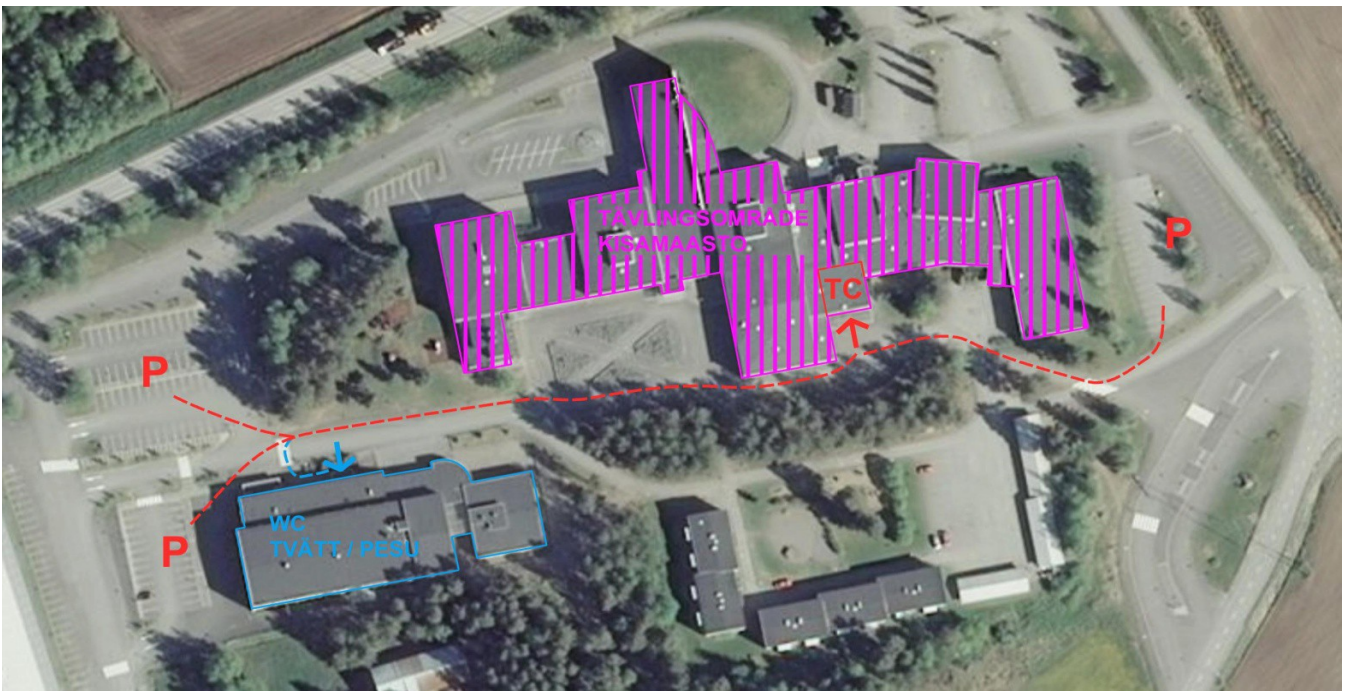

Kilpailuohjeet

Falken Indoor 10.2.2018

Järjestäjä IK Falken

Kilpailun johtaja Sören Jansson 044-7819243

Ratamestari Joachim Harald

Tulospalvelu Niklas Wik

Kilpailukeskus Sursikin koulun ruokala. Sisäänkäynti etelästä (kts kuva)
Osoite: Sursikintie 43, 68910 Pännäinen.

Pysäköinti Kilpailukeskuksen läheisyydessä (kts kuva).

Kartta Sisäsuunnistuskartta, 1:450, A3.
Valmistunut 02/2018, kartoittaja Joachim Harald (JH maps).
Käyräväli: yksi (1) porras.

Sarjat ja matkat

Sarja	Matka	Rasteja	Tavoite aika	Sarja	Matka	Rasteja	Tavoite aika
H21	2600 m	30	15 min	D21	1990 m	24	13 min
H40	1990 m	24	13 min	D40	1820 m	26	14 min
H50	1820 m	26	14 min	D50	1660 m	21	15 min
H60	1660 m	21	15 min	D60	1660 m	21	15 min
H16	1370 m	19	9 min	D16	1370 m	19	9 min
H12	970 m	23	7 min	D12	970 m	23	7 min

Matkat on mitattu lyhintä reittiä pitkin. Lyhin reitinvalinta ei välttämättä ole nopein, eikä aina helpointa löytää.

Rastimääritteet Määritteitä ei ole. Koodinumerot löytyvät kartasta, jokaisen rastinumeron