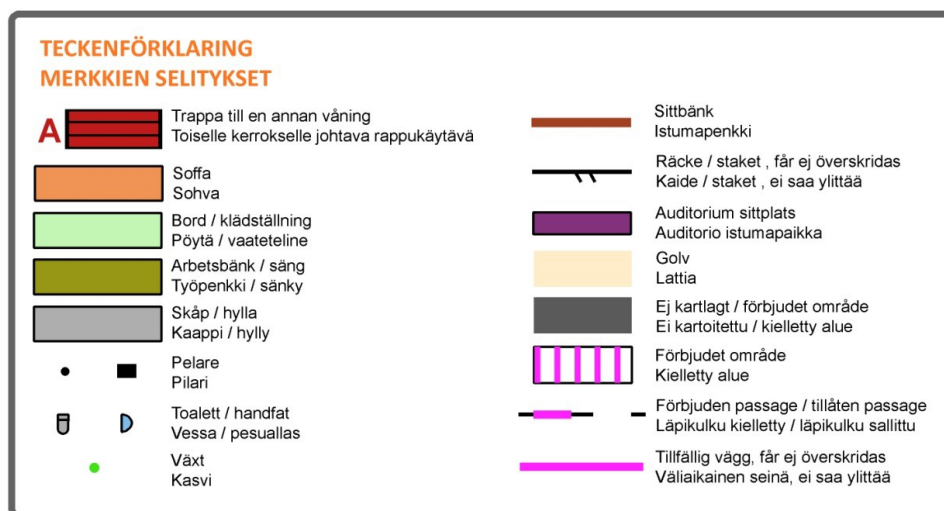

Emit Emit-numror kontrolleras inte vid starten, dvs tävlande med fel Emit-nummer diskas.

För de som inte har uppgett Emit-nummer reserveras automatiskt en hyrbricka.
Hyra för Emit 3€ betalas i info när man hämtar brickan.

Kontroller Vid kontrollen finns en kontrollbock med skärm och emit-stämpel.
Modellkontroll i TC.

Start och mål Första start kl 19:00. Till start ca 10 m.
Emit-lappar (back-up) finns vid starten.

Startproceduren är som följande:

3 min	namnupprop
2 min	Emit nollning
1 min	modellkarta till påseende

Kartorna samlas in efter målgång, och returneras vid infon efter att alla har startat.
Målet stängs kl 21:00

Skor Torra och dubbfria skor.

Uppvärmning kan ske utomhus, men **tävlingsskorna bör vara torra** vid starten!

Karttolkning Tävlingsområdet har tre våningar. Trapporna är markerade med bokstäver på kartan, t.ex. trappa A på första våningen går till trappa A på andra våningen.

Alla dörrar som inte är markerade med ett lila streck på kartan kan passeras.

Lila streck på kartan fungerar som tillfälliga väggar. Dessa får inte över- eller underskridas. Kontrollanter finns i terrängen.

Notera att lösa objekt kan ha flyttat på sig efter att kartan har tryckts. Pulpeter i klassrummen är inte ritade på kartan.

Resultat Finns att se vid tävlingscentralen och senare under kvällen även på IK Falkens hemsida.

Priser Delas ut i tävlingscentralen när alla klasser är färdiga.